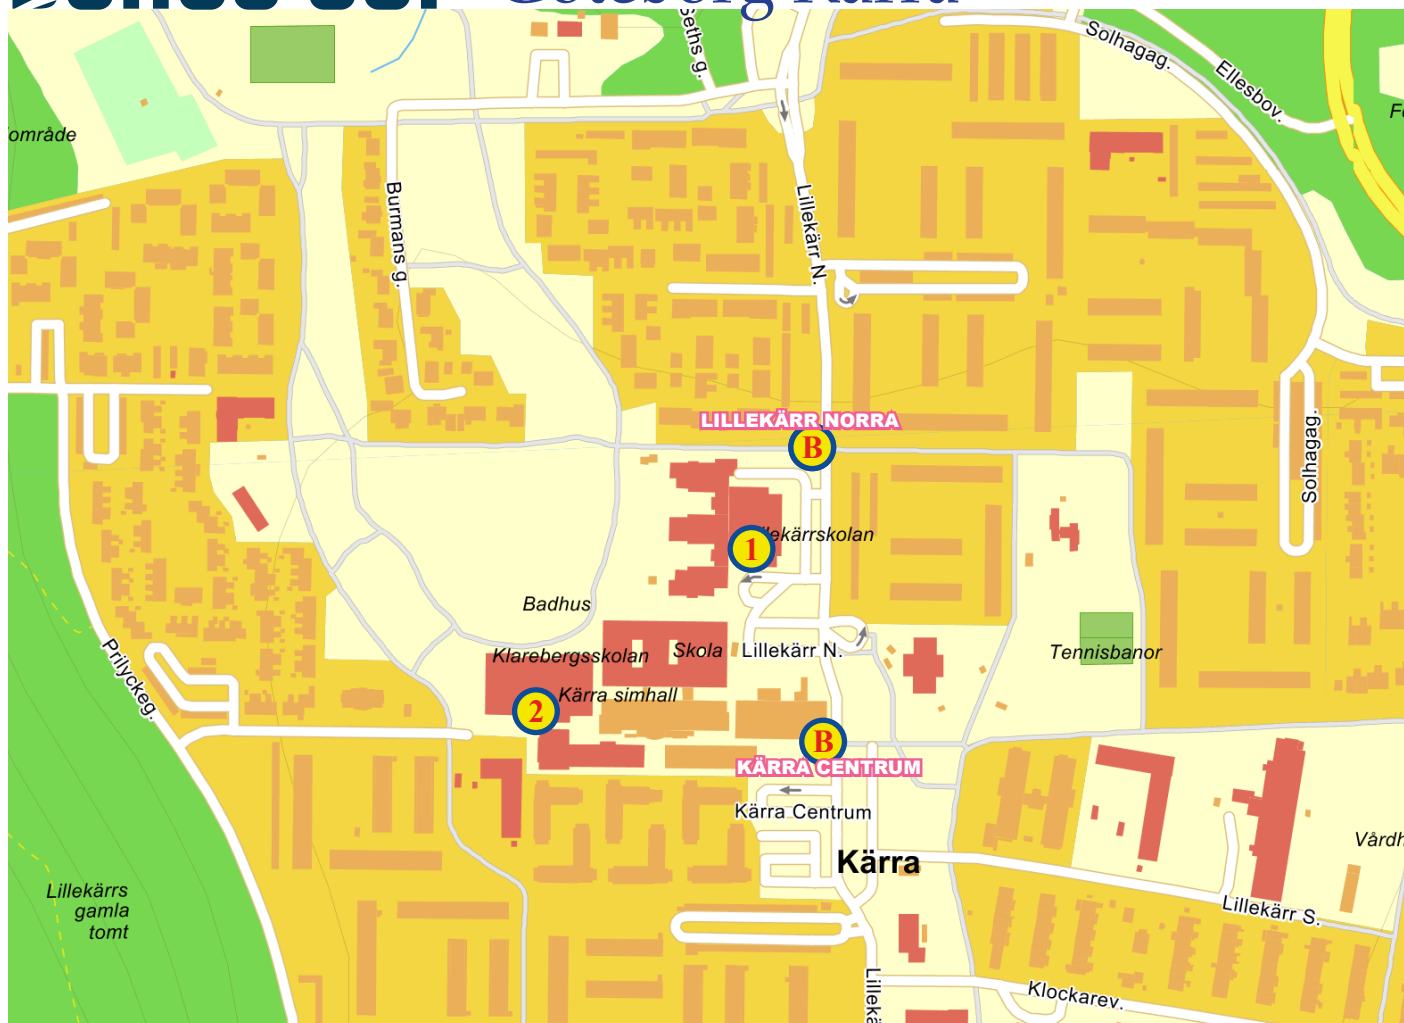

BOHUS CUP Göteborg Kärra

① Lillekärrshallen. Lillekärr Norra 195

② Kärra Sporthall. Kärra Centrum 20

B Buss