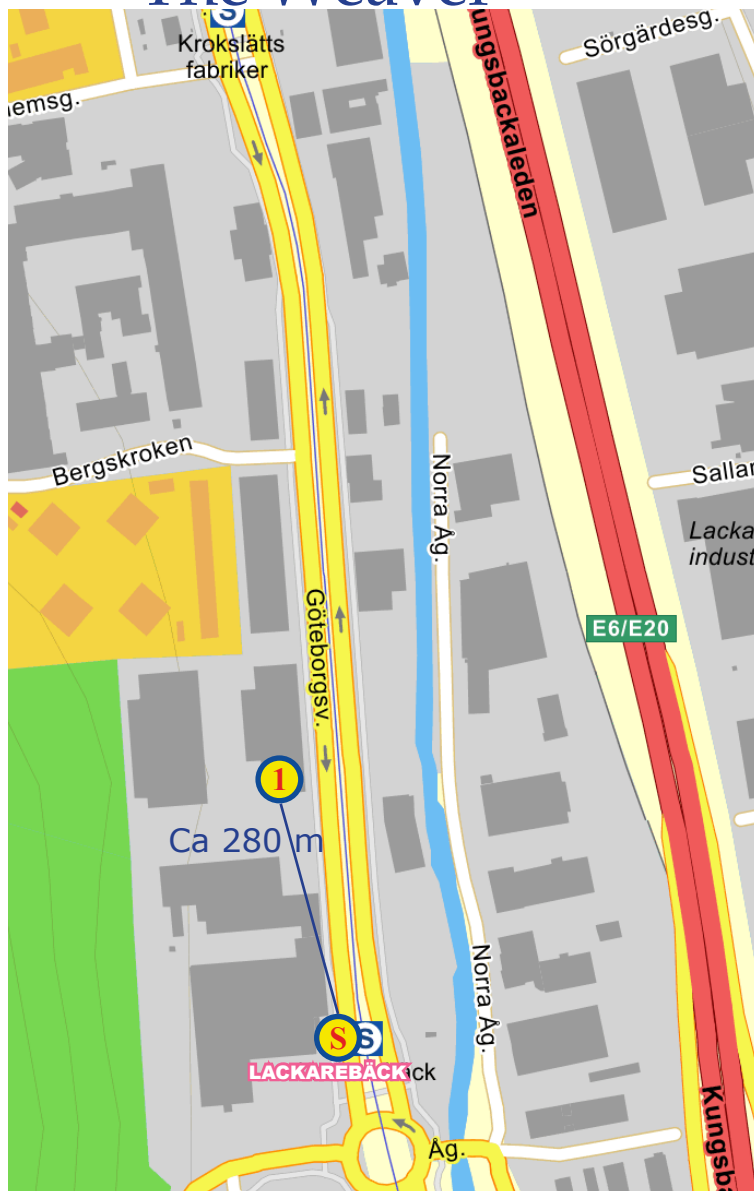

Adress

Nymilsgatan 33
Transistorgatan 25
Krutvägen
Kärraplatsen 20
Kapellplatsen
Lillekärr Norra 195
Munkedalsgatan 30
Anders Carlssons Gata 10
Krutvägen 2
Bandy 1-6, Skrinna 1-2
Redegatan 18
Ytterbyvägen 22
Triogatan 1

Aschebergsgatan 42
Skånegatan 20
Doktor Heymans Gata 1A
Stampgatan 13
Mölnaldsvägen 23
Drottninggatan 63-65
Skeppsbroplatsen 1
Göteborgsvägen 91
Adolf Edelsvärds Gata 10
Rektorsgatan 2. Infart Röhssgatan
Molinsgatan 6
Skånegatan 14
Vasagatan 19

- 1 Proritet Serneke Arena. Krutvägen 2
- 2 Kviberg Park. Krutvägen
- S Spårvagn, Kviberg
- B Buss, Kvibergsskolan

BOHUS CUP Västra Göteborg

- ① ÖHK-Hallen. Redegatan 18
- ② Ruddalen. Bandy 1-6, Skrinna 1-2
- ③ Flatåsskolan. Nymilsgatan 33
- ④ Heidhallen. Transistorgatan 25
- Ⓢ Spårvagn

I Quality Hotel Waterfront. Adolf Edelsvärds Gata 10

S Spårvagn

F Färja

BOHUS CUP

Quality Hotel The Weaver

Göteborgs Vandrarhem

1 Quality Hotel The Weaver.
Göteboragsvägen 91

S Spårvagn