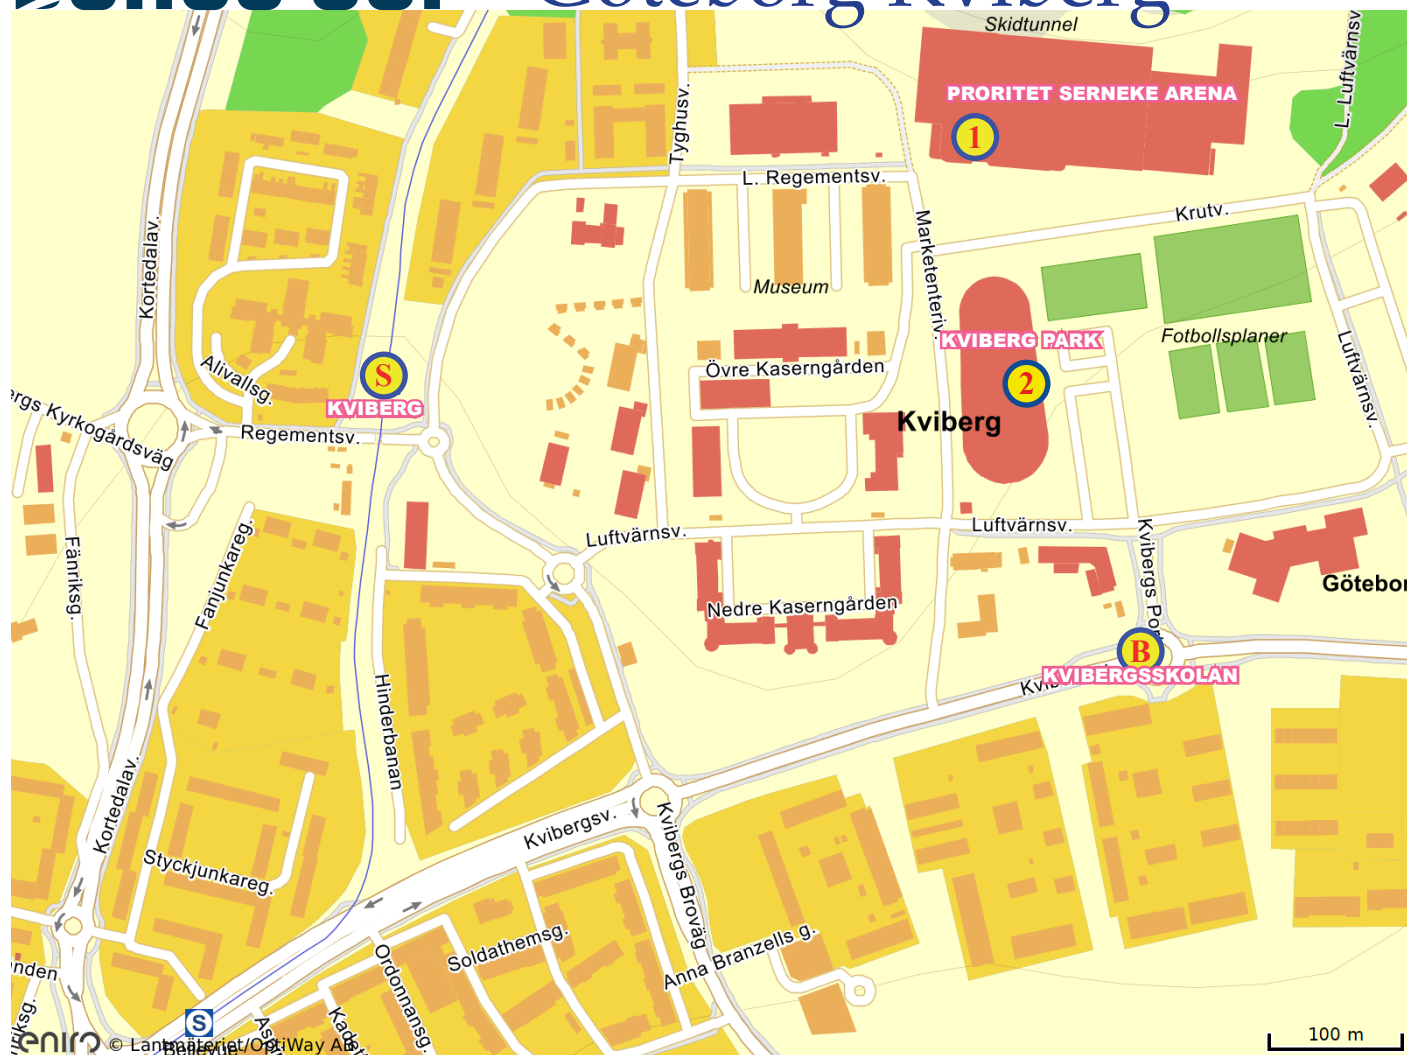

Adress

Nymilsgatan 33
Transistorgatan 25
Krutvägen
Kärraplatsen 20
Kapellplatsen
Lillekärr Norra 195
Munkedalsgatan 30
Anders Carlssons Gata 10
Krutvägen 2
Bandy 1-6, Skrinna 1-2
Redegatan 18
Ytterbyvägen 22
Triogatan 1

Aschebergsgatan 42
Skånegatan 20
Doktor Heymans Gata 1A
Stampgatan 13
Mölnaldsvägen 23
Drottninggatan 63-65
Skeppsbroplatsen 1
Göteborgsvägen 91
Adolf Edelsvärds Gata 10
Rektorsgatan 2. Infart Röhssgatan
Molinsgatan 6
Skånegatan 14
Vasagatan 19

B F S Buss, färja, spårvagn

BOHUS CUP Göteborg Kärra

① Lillekärrshallen. Lillekärr Norra 195

② Kärra Sporthall. Kärra Centrum 20

B Buss

- 1 Mimershallen. Triogatan 1
- 2 Idrottshallen. Ytterbyvägen 22
- B Buss. Kongahällagatan
Kungälv's resecentrum

- 1 Proritet Serneke Arena. Krutvägen 2
- 2 Kviberg Park. Krutvägen
- S Spårvagn, Kviberg
- B Buss, Kvibergsskolan

BOHUS CUP Västra Göteborg

- ① ÖHK-Hallen. Redegatan 18
- ② Ruddalen. Bandy 1-6, Skrinna 1-2
- ③ Flatåsskolan. Nymilsgatan 33
- ④ Heidhallen. Transistorgatan 25
- Ⓢ Spårvagn