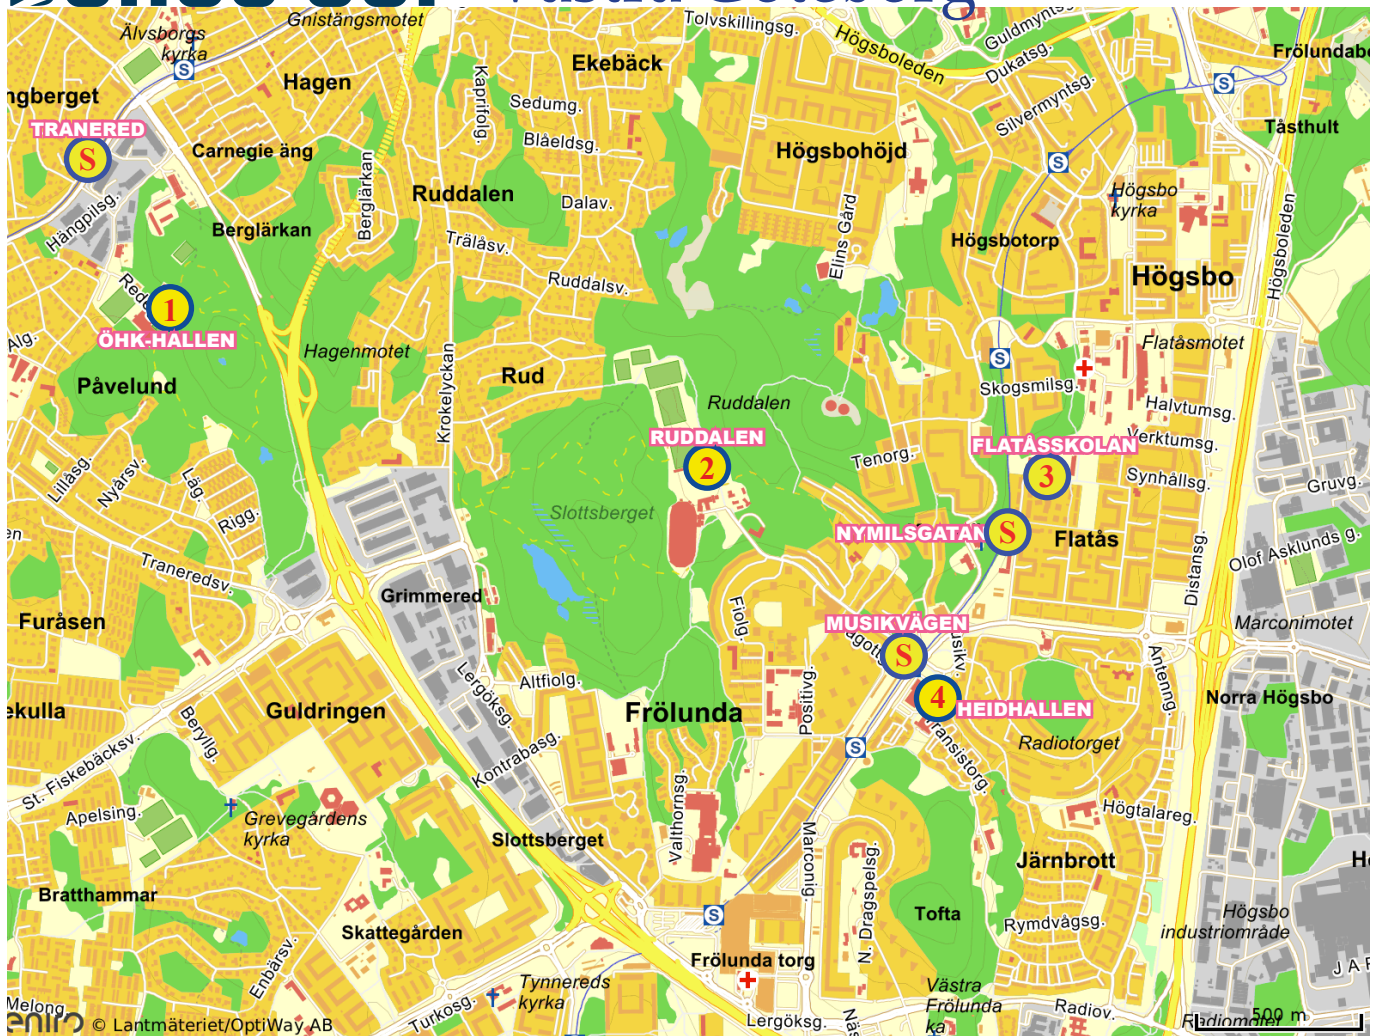

Aschebergsgatan 42
Skånegatan 20
Doktor Heymans Gata 1A
Stampgatan 13
Mölnaldsvägen 23
Drottninggatan 63-65
Skeppsbroplatsen 1
Göteborgsvägen 91
Adolf Edelsvärds Gata 10
Rektorsgatan 2. Infart Röhssgatan
Molinsgatan 6
Skånegatan 14
Vasagatan 19

BOHUS CUP Göteborg city

- 1 Lundbystrand. Anders Carlssons Gata 10
- 2 Comfort Hotel Göteborg. Skeppsbroplatsen 1
- 3 Comfort Hotel City. Drottninggatan 63-65
- 4 Göteborgs högre Samskola. Stampgatan 13
- 5 Katrinelundsgymnasiet. Skånegatan 14
- 6 Burgårdens Gymnasium. Skånegatan 20
- 7 Schillerska Gymnasiet. Vasagatan 19
- 8 Hvitfeldtska gymnasiet. Rektorsgatan 2. Infart Röhssgatan
- 9 ISGR. Molinsgatan 6
- 10 Aschebergsgymnasiet. Aschebergsgatan 42
- 11 Landala sporthall. Kapellplatsen
- 12 Guldhedsskolan. Doktor Heymans gata 1A

B F S Buss, färja, spårvagn

BOHUS CUP Göteborg Kärra

① Lillekärrshallen. Lillekärr Norra 195

② Kärra Sporthall. Kärra Centrum 20

B Buss

- 1 Mimershallen. Triogatan 1
- 2 Idrottshallen. Ytterbyvägen 22
- B Buss. Kongahällagatan
Kungälv's resecentrum

- 1 Proritet Serneke Arena. Krutvägen 2
- 2 Kviberg Park. Krutvägen
- S Spårvagn, Kviberg
- B Buss, Kvibergsskolan

BOHUS CUP Västra Göteborg

- ① ÖHK-Hallen. Redegatan 18
- ② Ruddalen. Bandy 1-6, Skrinna 1-2
- ③ Flatåsskolan. Nymilsgatan 33
- ④ Heidhallen. Transistorgatan 25
- Ⓢ Spårvagn