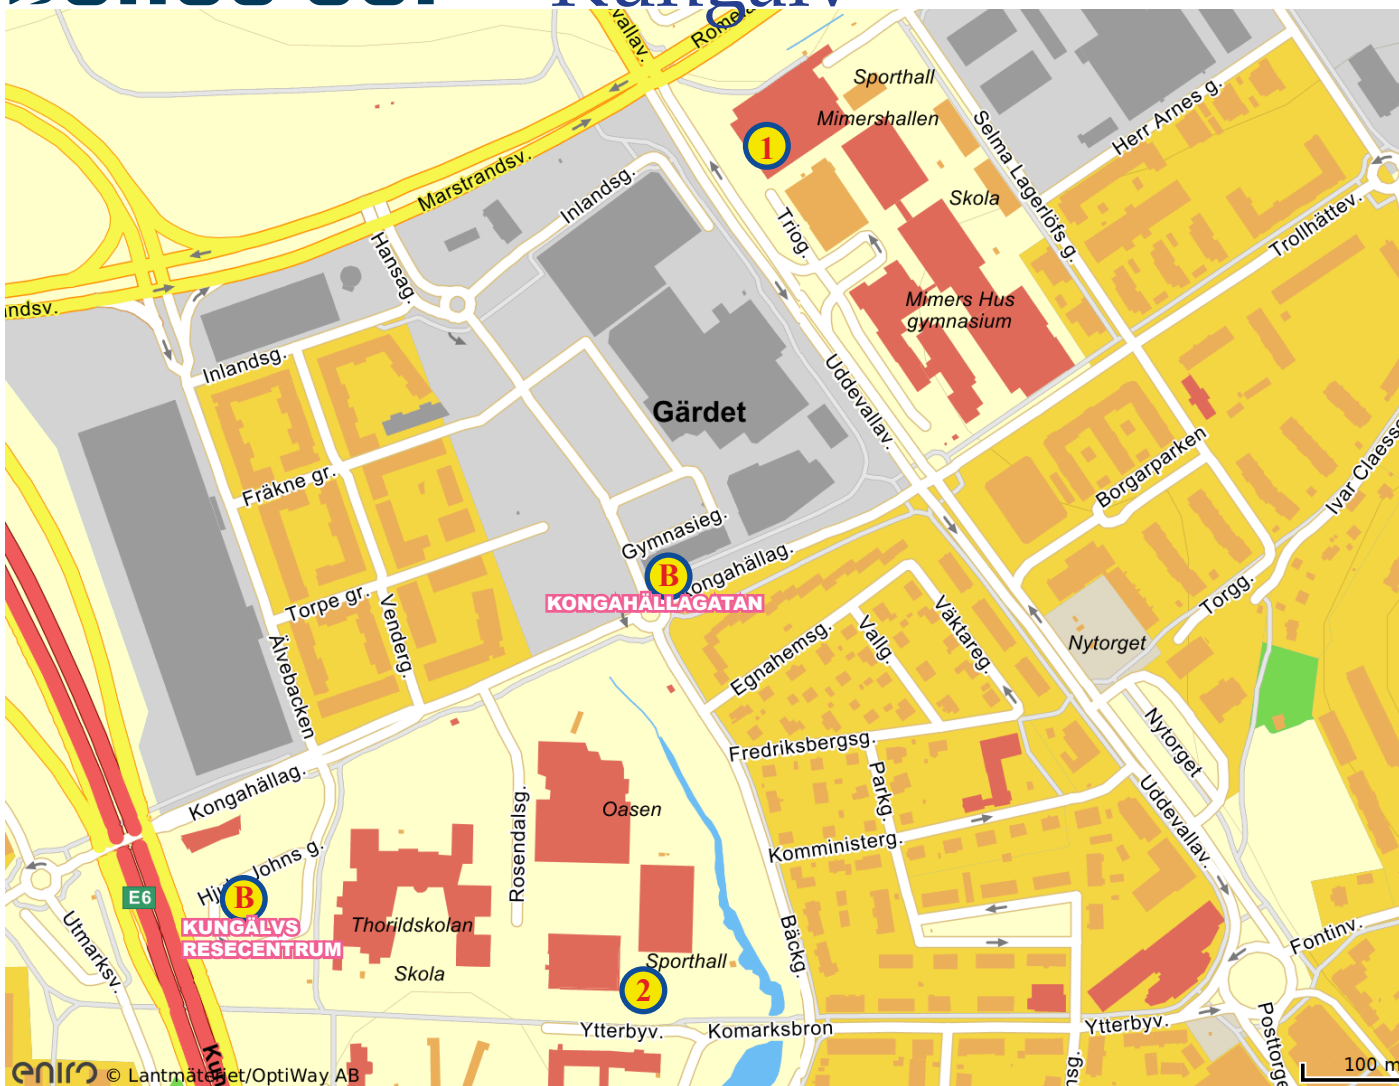

Aschebergsgatan 42
Skånegatan 20
Doktor Heymans Gata 1A
Stampgatan 13
Mölnaldsvägen 23
Drottninggatan 63-65
Skeppsbroplatsen 1
Göteborgsvägen 91
Adolf Edelsvärds Gata 10
Rektorsgatan 2. Infart Röhssgatan
Molinsgatan 6
Skånegatan 14
Vasagatan 19

B F S Buss, färja, spårvagn

BOHUS CUP Göteborg Kärra

① Lillekärrshallen. Lillekärr Norra 195

② Kärra Sporthall. Kärra Centrum 20

B Buss

- 1 Mimershallen. Triogatan 1
- 2 Idrottshallen. Ytterbyvägen 22
- B Buss. Kongahällagatan
Kungälv's resecentrum

- 1 Proritet Serneke Arena. Krutvägen 2
- 2 Kviberg Park. Krutvägen
- S Spårvagn, Kviberg
- B Buss, Kvibergsskolan

BOHUS CUP Västra Göteborg

- ① ÖHK-Hallen. Redegatan 18
- ② Ruddalen. Bandy 1-6, Skrinna 1-2
- ③ Flatåsskolan. Nymilsgatan 33
- ④ Heidhallen. Transistorgatan 25
- Ⓢ Spårvagn

I Quality Hotel Waterfront. Adolf Edelsvärds Gata 10

S Spårvagn

F Färja

BOHUS CUP

Quality Hotel The Weaver

Göteborgs Vandrarhem

1 Quality Hotel The Weaver.
Göteboragsvägen 91

S Spårvagn