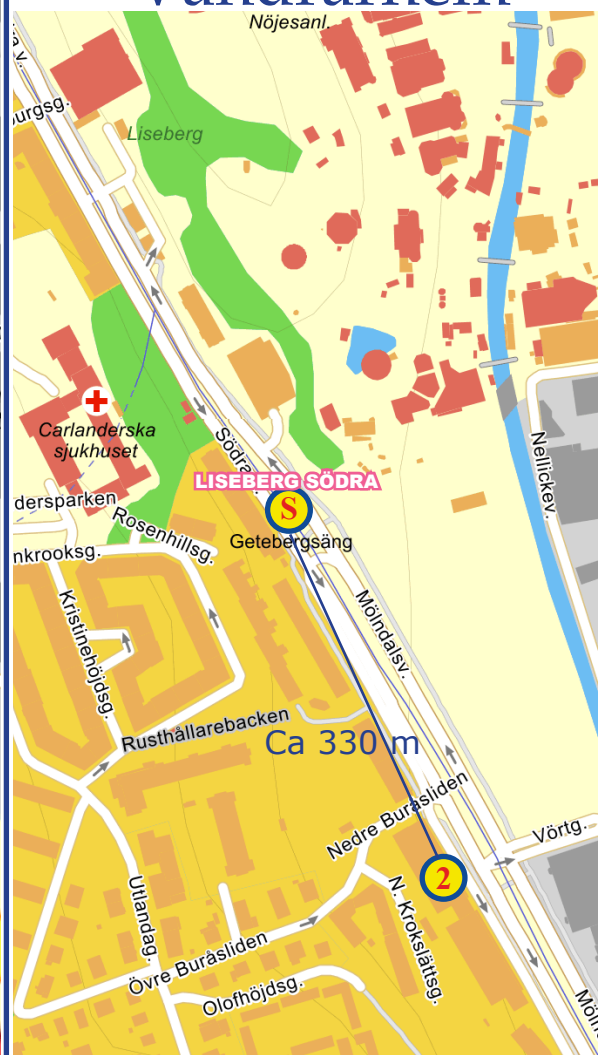

Adress

Nymilsgatan 33
Transistorgatan 25
Krutvägen
Kärraplatsen 20
Kapellplatsen
Lillekärr Norra 195
Munkedalsgatan 30
Anders Carlssons Gata 10
Krutvägen 2
Bandy 1-6, Skrinna 1-2
Redegatan 18
Ytterbyvägen 22
Triogatan 1

Aschebergsgatan 42
Skånegatan 20
Doktor Heymans Gata 1A
Stampgatan 13
Mölnaldsvägen 23
Drottninggatan 63-65
Skeppsbroplatsen 1
Göteborgsvägen 91
Adolf Edelsvärds Gata 10
Rektorsgatan 2. Infart Röhssgatan
Molinsgatan 6
Skånegatan 14
Vasagatan 19

- 1 Proritet Serneke Arena. Krutvägen 2
- 2 Kviberg Park. Krutvägen
- S Spårvagn, Kviberg
- B Buss, Kvibergsskolan

BOHUS CUP Västra Göteborg

- ① ÖHK-Hallen. Redegatan 18
- ② Ruddalen. Bandy 1-6, Skrinna 1-2
- ③ Flatåsskolan. Nymilsgatan 33
- ④ Heidhallen. Transistorgatan 25
- Ⓢ Spårvagn

I Quality Hotel Waterfront. Adolf Edelsvärds Gata 10

S Spårvagn

F Färja

BOHUS CUP

Quality Hotel The Weaver

Göteborgs Vandrarhem

1 Quality Hotel The Weaver.
Göteboragsvägen 91

S Spårvagn